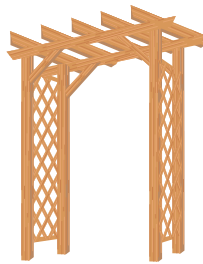

Beschreibung

Artikel

Maße (cm)

€ inkl. MwSt.

Leon-Bögen

Kleiner Bogen , (Kiefer, kdi)	330x250	299,90 329,90
Rundstäbe Ø 6 cm, max. Höhe 210 cm		
Großer Bogen , (Kiefer, kdi)	370x300	379,90 399,90
Rundstäbe Ø 8 cm, max. Höhe 220 cm		
Kleines Segel , Polyester hellgrau		89,90
Großes Segel , Polyester hellgrau		99,90

Arkadenpergola Typ 90 I + II, Kiefer, kdi

- Durchgangsbreiten ca. 120 oder 180 cm (flexibel!)
- Pfosten und Sattelbalken: 9x9 cm
- **Lieferung mit Rankgittern** (diagonal gekreuzt)
- ohne Pfostenanker

A-Pergola I , kpl.	200x100	199,90
A-Pergola II , kpl.	260x130	239,90
Einzelteile:		
Pfosten	225	14,90
A-Sattelbalken I	200	19,90
A-Sattelbalken II	260	24,90
Kopfband 7x 9cm	45	3,20
Reiter I 4x10 cm	100	12,90
Reiter II 4x10 cm	130	14,90

Arkadenpergola „Prima“

Kiefer, kdi, Pfosten 7x7 cm, Durchgangsbreite 99 cm

Prima

B = 143

119,99

Arcadenpergola
Prima

Rosenbogen
Lena

Rosenbogen
Susanna

Rosenbogen
Alpina

Rosenbögen, Lärche

Lena: Pfosten 7x7 cm, Durchgangsbreite ca. 90-120 cm

Susanna: Pfosten 7x7 cm, Durchgangsbreite ca. 110 cm

Alpina: Pfosten 9x9 cm, Durchgangsbreite ca. 160-181 cm

- Lieferung jeweils mit 2 seitlichen Rankgittern, ohne Befestigungsmaterial