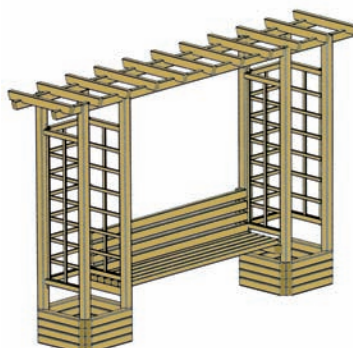

Rosenbogen
Alpina

Rosenbögen, Lärche

Lena: Pfosten 7x7 cm, Durchgangsbreite ca. 90-120 cm

Susanna: Pfosten 7x7 cm, Durchgangsbreite ca. 110 cm

Alpina: Pfosten 9x9 cm, Durchgangsbreite ca. 160-181 cm

- Lieferung jeweils mit 2 seitlichen Rankgittern, ohne Befestigungsmaterial

457,50

Arkadenpergolen mit integrierten Bänken

Nordika

Sonja

Auguste

Arabella

Kiefer, kdi, Pfosten 7x7 cm, Bausätze

Nordika

132x80x198

199,00

Sonja

130x70x230

199,00

Auguste

350x72x210

369,00