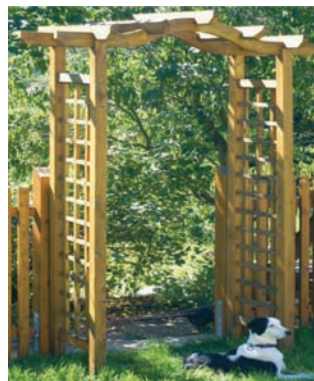

Arkadenpergola Typ 90 I + II, Kiefer, kdi

- Durchgangsbreiten ca. 120 oder 180 cm (flexibel!)
- Pfosten und Sattelbalken: 9x9 cm
- **Lieferung mit Rankgittern** (diagonal gekreuzt)
- ohne Pfostenanker

A-Pergola I , kpl.	200x100	199,90
A-Pergola II , kpl.	260x130	239,90
Einzelteile:		
Pfosten	225	14,90
A-Sattelbalken I	200	19,90
A-Sattelbalken II	260	24,90
Kopfband 7x 9cm	45	3,20
Reiter I 4x10 cm	100	12,90
Reiter II 4x10 cm	130	14,90

Arkadenpergola „Prima“

Kiefer, kdi, Pfosten 7x7 cm, Durchgangsbreite 99 cm

Prima

B = 143

119,99

Arcadenpergola
Prima

Rosenbogen
Lena

Rosenbogen
Susanna

Rosenbogen
Alpina

Rosenbögen, Lärche

Lena: Pfosten 7x7 cm, Durchgangsbreite ca. 90-120 cm

Susanna: Pfosten 7x7 cm, Durchgangsbreite ca. 110 cm

Alpina: Pfosten 9x9 cm, Durchgangsbreite ca. 160-181 cm

- Lieferung jeweils mit 2 seitlichen Rankgittern, ohne Befestigungsmaterial