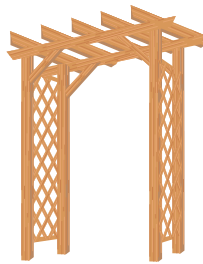

Beschreibung

Artikel

Maße (cm)

€ inkl. MwSt.

Leon-Bögen

Kleiner Bogen , (Kiefer, kdi) 330x250	299,90 329,90
Rundstäbe Ø 6 cm, max. Höhe 210 cm	Aktionspreis 2017
Großer Bogen , (Kiefer, kdi) 370x300	379,90 399,90
Rundstäbe Ø 8 cm, max. Höhe 220 cm	Aktionspreis 2017
Kleines Segel , Polyester hellgrau	89,90
Großes Segel , Polyester hellgrau	99,90

Arkadenpergola Typ 90 I + II, Kiefer, kdi

- Durchgangsbreiten ca. 120 oder 180 cm (flexibel!)
- Pfosten und Sattelbalken: 9x9 cm
- **Lieferung mit Rankgittern** (diagonal gekreuzt)
- ohne Pfostenanker

A-Pergola I , kpl.	200x100	199,90
A-Pergola II , kpl.	260x130	239,90
Einzelteile:		
Pfosten	225	14,90
A-Sattelbalken I	200	19,90
A-Sattelbalken II	260	24,90
Kopfband 7x 9cm	45	3,20
Reiter I 4x10 cm	100	12,90
Reiter II 4x10 cm	130	14,90

Arkadenpergola „Prima“

Kiefer, kdi, Pfosten 7x7 cm, Durchgangsbreite 99 cm

Prima

B = 143

119,99

Arcadenpergola
Prima

Rosenbogen
Lena

Rosenbogen
Susanna

Rosenbogen
Alpina

Rosenbögen, Lärche

Lena: Pfosten 7x7 cm, Durchgangsbreite ca. 90-120 cm

Susanna: Pfosten 7x7 cm, Durchgangsbreite ca. 110 cm

Alpina: Pfosten 9x9 cm, Durchgangsbreite ca. 160-181 cm

- Lieferung jeweils mit 2 seitlichen Rankgittern, ohne Befestigungsmaterial