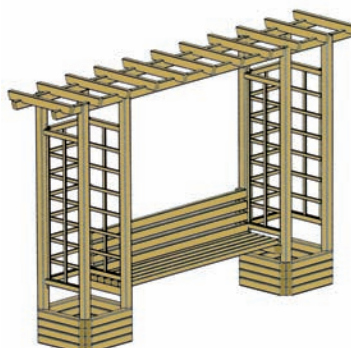

Rosenbogen
Alpina

Rosenbögen, Lärche

Lena: Pfosten 7x7 cm, Durchgangsbreite ca. 90-120 cm

Susanna: Pfosten 7x7 cm, Durchgangsbreite ca. 110 cm

Alpina: Pfosten 9x9 cm, Durchgangsbreite ca. 160-181 cm

- Lieferung jeweils mit 2 seitlichen Rankgittern, ohne Befestigungsmaterial

457,50

Arkadenpergolen mit integrierten Bänken

Nordika

Sonja

Auguste

Arabella

Kiefer, kdi, Pfosten 7x7 cm, Bausätze

Nordika

132x80x198

199,00

Sonja

130x70x230

199,00

Auguste

350x72x210

369,00