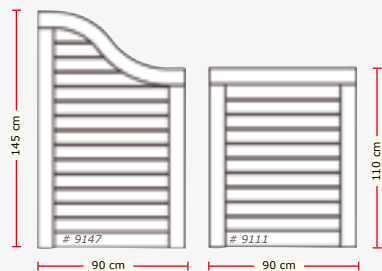

Wind- und Sichtschutz Darß-Classic

Holz

Farbe

Art.Nr.

EUR
exkl. MwSt.

EUR
inkl. MwSt.

Wandelement - Bogen

Rahmen: 45 x 100 mm
Füllung: Iroplex H

Größe: **90 x 145/110 cm**
(Breite x Höhe)

ODUM
IROKO
Hartholz

natur	8147	385,71	459,-
weiss / grün	9147	545,38	649,-
teak / RAL	8147/01	604,20	719,-

Wandelement - Gerade

Rahmen: 45 x 100 mm
Füllung: Iroplex H

Größe: **90 x 110 cm**
(Breite x Höhe)

ODUM
IROKO
Hartholz

natur	8111	284,87	339,-
weiss / grün	9111	402,52	479,-
teak / RAL	8111/01	444,54	529,-