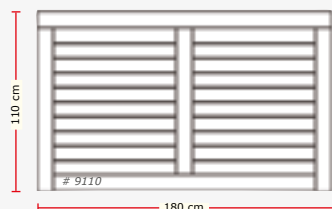

Rahmen: 45 x 100 mm
Füllung: Iroplex H

Größe: **90 x 145/110 cm**
(Breite x Höhe)

ODUM
IROKO
Hartholz

natur	8147	385,71	459,-
weiss / grün	9147	545,38	649,-
teak / RAL	8147/01	604,20	719,-

Wandelement - Gerade

Rahmen: 45 x 100 mm
Füllung: Iroplex H

Größe: **90 x 110 cm**
(Breite x Höhe)

ODUM
IROKO
Hartholz

natur	8111	284,87	339,-
weiss / grün	9111	402,52	479,-
teak / RAL	8111/01	444,54	529,-

Wandelement - Gerade