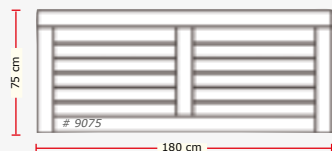

Rahmen: 45 x 100 mm
Füllung: Iroplex H

Größe: **180 x 110 cm**
(Breite x Höhe)

ODUM
IROKO
Hartholz

natur	8110	385,71	459,-
weiss / grün	9110	545,38	649,-
teak / RAL	8110/01	604,20	719,-

Wandelement - Bogen

Rahmen: 45 x 100 mm
Füllung: Iroplex H

Größe: **90 x 110/75 cm**
(Breite x Höhe)

ODUM
IROKO
Hartholz

natur	8112	334,45	398,-
weiss / grün	9112	452,94	539,-
teak / RAL	8112/01	494,96	589,-

Wandelement - Gerade

Rahmen: 45 x 100 mm
Füllung: Iroplex H

Größe: **90 x 75 cm**
(Breite x Höhe)

ODUM
IROKO
Hartholz

natur	8076	234,45	279,-
weiss / grün	9076	326,89	389,-
teak / RAL	8076/01	360,50	429,-

Wandelement - Gerade