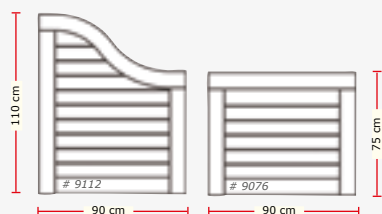

Rahmen: 45 x 100 mm
Füllung: Iroplex H

Größe: **90 x 145/110 cm**
(Breite x Höhe)

ODUM
IROKO
Hartholz

natur	8147	385,71	459,-
weiss / grün	9147	545,38	649,-
teak / RAL	8147/01	604,20	719,-

Wandelement - Gerade

Rahmen: 45 x 100 mm
Füllung: Iroplex H

Größe: **90 x 110 cm**
(Breite x Höhe)

ODUM
IROKO
Hartholz

natur	8111	284,87	339,-
weiss / grün	9111	402,52	479,-
teak / RAL	8111/01	444,54	529,-

Wandelement - Gerade

Rahmen: 45 x 100 mm
Füllung: Iroplex H

Größe: **180 x 110 cm**
(Breite x Höhe)

ODUM
IROKO
Hartholz

natur	8110	385,71	459,-
weiss / grün	9110	545,38	649,-
teak / RAL	8110/01	604,20	719,-

Wandelement - Bogen