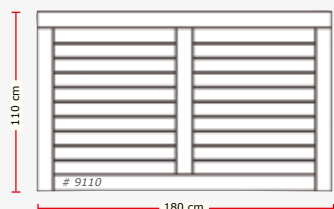

Größe: **90 x 145/110 cm**
(Breite x Höhe)

ODUM
IROKO
Hartholz

natur	8147	385,71	459,-
weiss / grün	9147	545,38	649,-
teak / RAL	8147/01	604,20	719,-

Wandelement - Gerade

Rahmen: 45 x 100 mm
Füllung: Iroplex H

Größe: **90 x 110 cm**
(Breite x Höhe)

ODUM
IROKO
Hartholz

natur	8111	284,87	339,-
weiss / grün	9111	402,52	479,-
teak / RAL	8111/01	444,54	529,-

Wandelement - Gerade

Rahmen: 45 x 100 mm
Füllung: Iroplex H