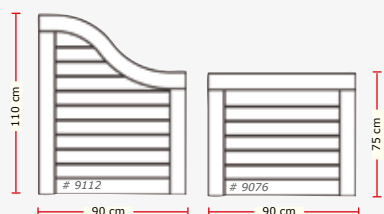

Größe: **90 x 145/110 cm**
(Breite x Höhe)

ODUM
IROKO
Hartholz

natur	8147	385,71	459,-
weiss / grün	9147	545,38	649,-
teak / RAL	8147/01	604,20	719,-

Wandelement - Gerade

Rahmen: 45 x 100 mm
Füllung: Iroplex H

Größe: **90 x 110 cm**
(Breite x Höhe)

ODUM
IROKO
Hartholz

natur	8111	284,87	339,-
weiss / grün	9111	402,52	479,-
teak / RAL	8111/01	444,54	529,-

Wandelement - Gerade

Rahmen: 45 x 100 mm
Füllung: Iroplex H

Größe: **180 x 110 cm**
(Breite x Höhe)

ODUM
IROKO
Hartholz

natur	8110	385,71	459,-
weiss / grün	9110	545,38	649,-
teak / RAL	8110/01	604,20	719,-

Wandelement - Bogen

Rahmen: 45 x 100 mm
Füllung: Iroplex H