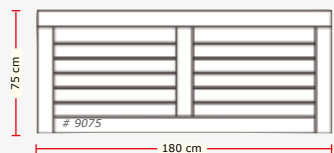

Größe: **180 x 110 cm**
(Breite x Höhe)

ODUM
IROKO
Hartholz

natur	8110	385,71	459,-
weiss / grün	9110	545,38	649,-
teak / RAL	8110/01	604,20	719,-

Wandelement - Bogen

Rahmen: 45 x 100 mm
Füllung: Iroplex H

Größe: **90 x 110/75 cm**
(Breite x Höhe)

ODUM
IROKO
Hartholz

natur	8112	334,45	398,-
weiss / grün	9112	452,94	539,-
teak / RAL	8112/01	494,96	589,-

Wandelement - Gerade

Rahmen: 45 x 100 mm
Füllung: Iroplex H

Größe: **90 x 75 cm**
(Breite x Höhe)

ODUM
IROKO
Hartholz

natur	8076	234,45	279,-
weiss / grün	9076	326,89	389,-
teak / RAL	8076/01	360,50	429,-

Wandelement - Gerade

Rahmen: 45 x 100 mm
Füllung: Iroplex H