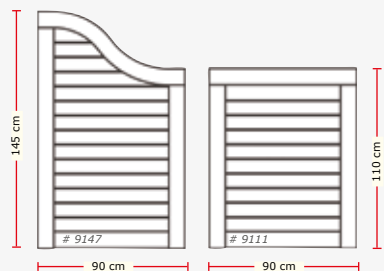

Wind- und Sichtschutz Darß-Classic

Holz

Farbe

Art.Nr.

EUR
exkl. MwSt.

EUR
inkl. MwSt.

Wandelement - Bogen

Rahmen: 45 x 100 mm
Füllung: Iroplex H

Größe: **90 x 145/110 cm**
(Breite x Höhe)

ODUM
IROKO
Hartholz

natur	8147	385,71	459,-
weiss / grün	9147	545,38	649,-
teak / RAL	8147/01	604,20	719,-

Wandelement - Gerade

Rahmen: 45 x 100 mm
Füllung: Iroplex H