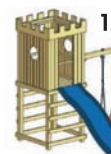

Hollywood- und Kletterschaukeln

Andere Kombinationen auf Anfrage möglich!

Einzelkomponenten und Zubehör auf Anfrage!